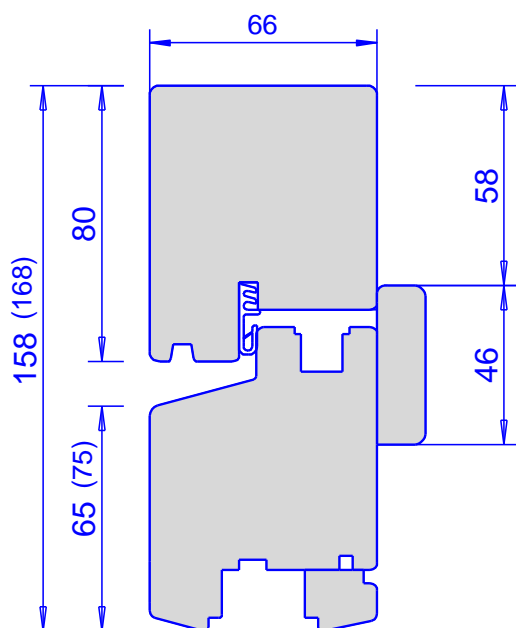

Rechteckschwinger IV 66

Beschlag Fabrikat Hautau
 Lager Tornado 2
 Bis 175 kg Flügelgewicht
 FFB von 650 – 2750 mm
 FFH von 700 – 2200 mm
 Bei Flügelbreite - oder Höhe
 größer als 1800 mm:
 Flügelholzbreite mind. 90 mm