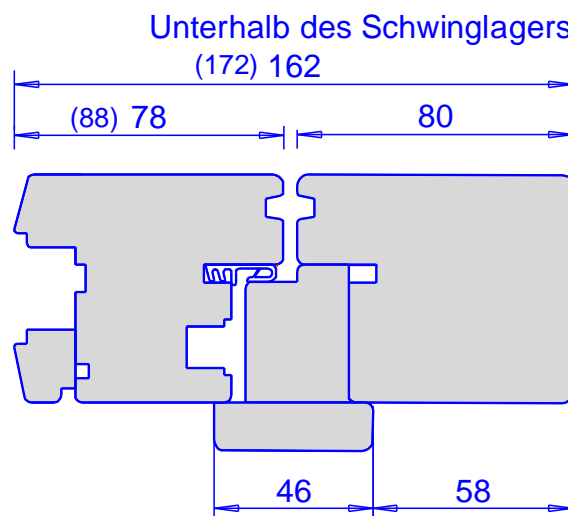

Rechteckschwinger IV 66

Beschlag Fabrikat Hautau
 Lager Tornado 2
 Bis 175 kg Flügelgewicht
 FFB von 650 – 2750 mm
 FFH von 700 – 2200 mm
 Bei Flügelbreite - oder Höhe
 größer als 1800 mm:
 Flügelholzbreite mind. 90 mm