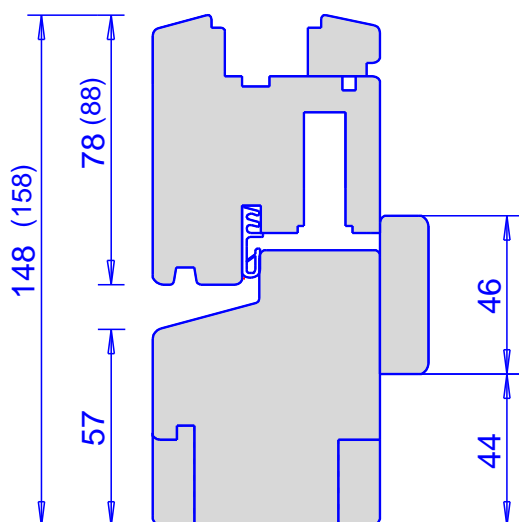

Rechteckschwinger IV 66

Beschlag Fabrikat Hautau
 Lager Tornado 2
 Bis 175 kg Flügelgewicht
 FFB von 650 – 2750 mm
 FFH von 700 – 2200 mm
 Bei Flügelbreite - oder Höhe
 größer als 1800 mm:
 Flügelholzbreite mind. 90 mm