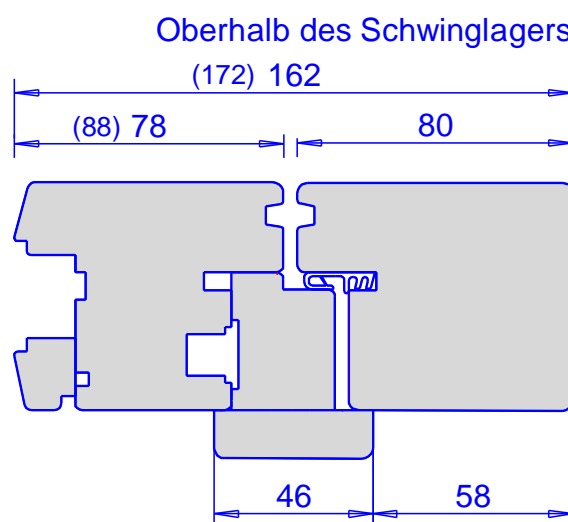

Rechteckschwinger IV 66

Beschlag Fabrikat Hautau
 Lager Tornado 2
 Bis 175 kg Flügelgewicht
 FFB von 650 – 2750 mm
 FFH von 700 – 2200 mm
 Bei Flügelbreite - oder Höhe
 größer als 1800 mm:
 Flügelholzbreite mind. 90 mm