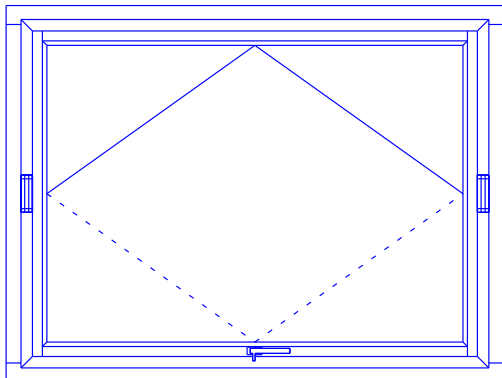

Rechteckschwinger IV 66

Beschlag Fabrikat Hautau
 Lager Tornado 2
 Bis 175 kg Flügelgewicht
 FFB von 650 – 2750 mm
 FFH von 700 – 2200 mm
 Bei Flügelbreite - oder Höhe
 größer als 1800 mm:
 Flügelholzbreite mind. 90 mm