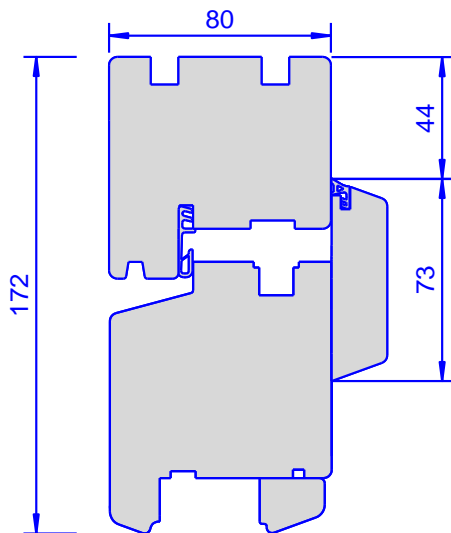

## Rechteckschwinger IV 80

Beschlag Fabrikat Hautau  
Lager Tornado 400  
Bis 200 kg Flügelgewicht  
FFB von 650 – 2750 mm  
FFH von 700 – 2200 mm  
Bei Flügelbreite - oder Höhe  
größer als 1800 mm:  
Flügelholzbreite mind. 90 mm