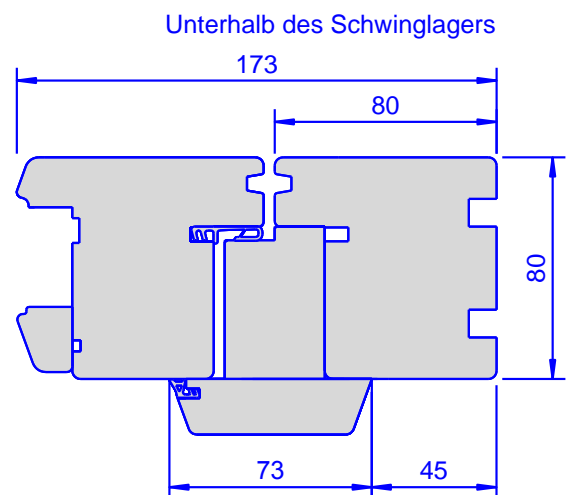

## Rechteckschwinger IV 80

Beschlag Fabrikat Hautau  
Lager Tornado 400  
Bis 200 kg Flügelgewicht  
FFB von 650 – 2750 mm  
FFH von 700 – 2200 mm  
Bei Flügelbreite - oder Höhe  
größer als 1800 mm:  
Flügelholzbreite mind. 90 mm