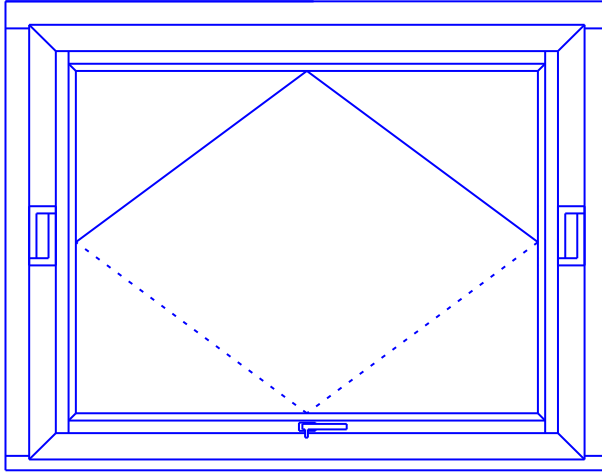

## Rechteckschwinger IV 80

Beschlag Fabrikat Hautau  
Lager Tornado 400  
Bis 200 kg Flügelgewicht  
FFB von 650 – 2750 mm  
FFH von 700 – 2200 mm  
Bei Flügelbreite - oder Höhe  
größer als 1800 mm:  
Flügelholzbreite mind. 90 mm