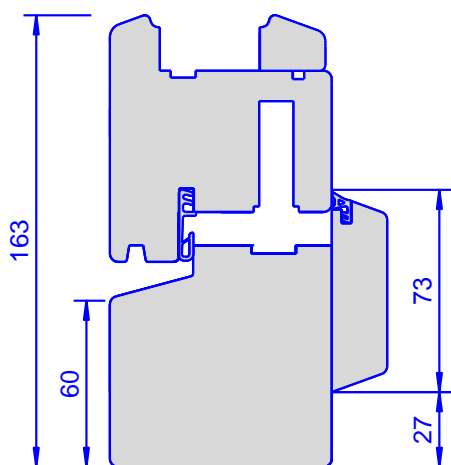

## Rechteckschwinger IV 80

Beschlag Fabrikat Hautau  
Lager Tornado 400  
Bis 200 kg Flügelgewicht  
FFB von 650 – 2750 mm  
FFH von 700 – 2200 mm  
Bei Flügelbreite - oder Höhe  
größer als 1800 mm:  
Flügelholzbreite mind. 90 mm