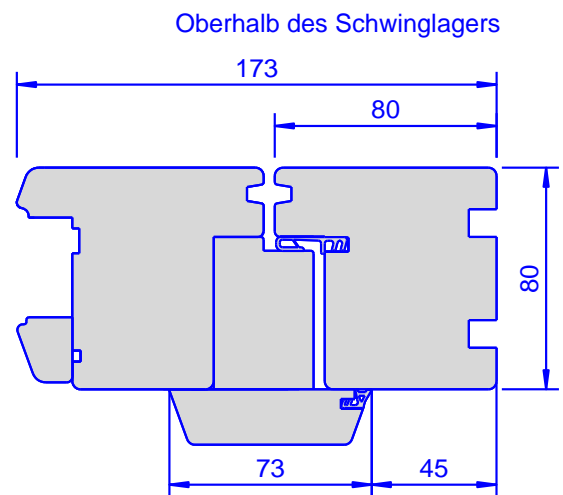

## Rechteckschwinger IV 80

Beschlag Fabrikat Hautau  
Lager Tornado 400  
Bis 200 kg Flügelgewicht  
FFB von 650 – 2750 mm  
FFH von 700 – 2200 mm  
Bei Flügelbreite - oder Höhe  
größer als 1800 mm:  
Flügelholzbreite mind. 90 mm