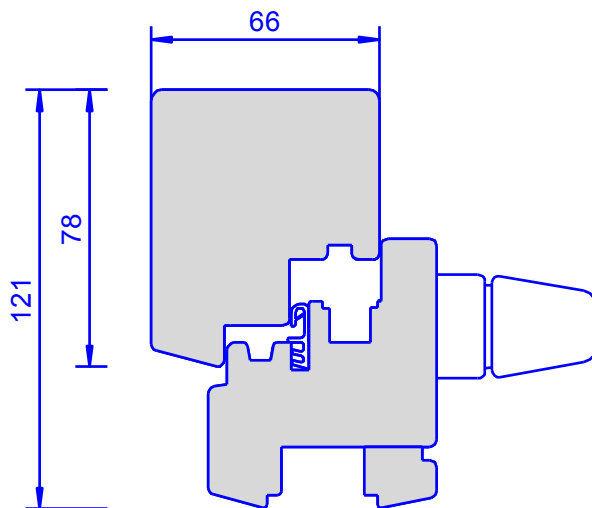

## Runde Kipfenster IV 66

- *Kantengetriebe Roto NT*
- *Mit Falzschere – keine Putzschere*
- *Glasleisten für 24 mm Glasstärke vorgerichtet*
- *Bis 40 kg Flügelgewicht geeignet*

Ansicht D = 900 mm  
Innenansicht