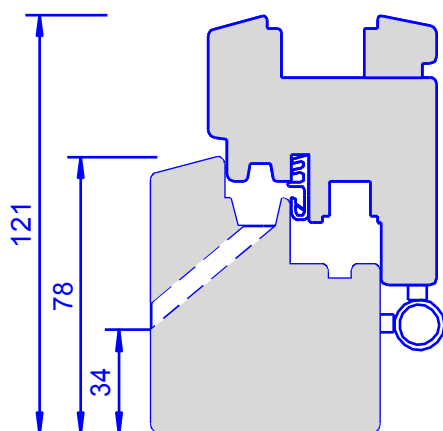

## Runde Kipfenster IV 66

- *Kantengetriebe Roto NT*
- *Mit Falzschere – keine Putzschere*
- *Glasleisten für 24 mm Glasstärke vorgerichtet*
- *Bis 40 kg Flügelgewicht geeignet*

Ansicht D = 900 mm  
Innenansicht