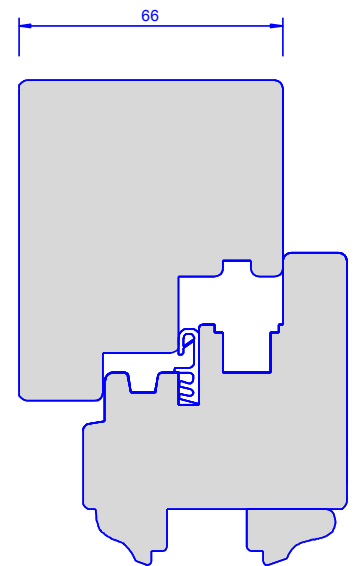

Rund - und Stichbogenfenster IV 66

- *Beschlag Roto NT*
- *Glasleisten für 24 mm Glasstärke vorge richtet*

Standardprofil

S - Profil

S - Profil mit Stilschiene

Volk GmbH , 28832 Achim
Internet: www.volk-rundfenster.de
E-mail: info@volk-rundfenster.de

Telefon:04202-2287 Fax: 04202-2247

....natürlich aus Holz