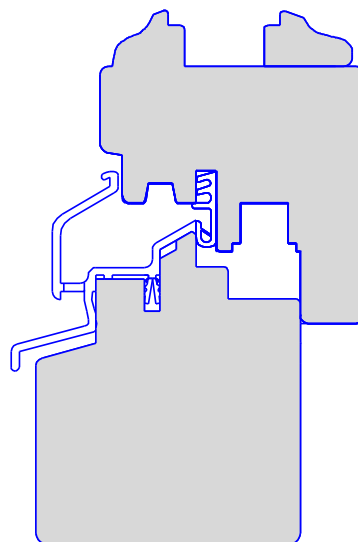

Rund - und Stichbogenfenster IV 66

- *Beschlag Roto NT*
- *Glasleisten für 24 mm Glasstärke vorge richtet*

Standardprofil

S - Profil

S - Profil mit Stilschiene

Volk GmbH , 28832 Achim
Internet: www.volk-rundfenster.de
E-mail: info@volk-rundfenster.de

Telefon:04202-2287 Fax: 04202-2247

....natürlich aus Holz