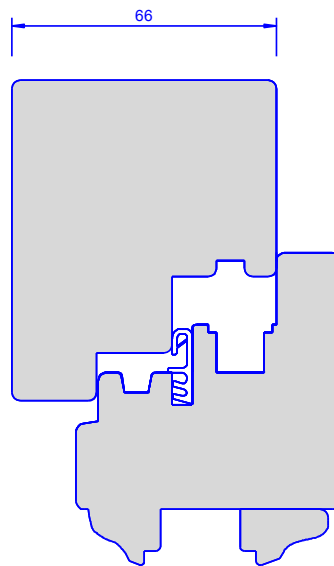

Rund - und Stichbogenfenster IV 66

- *Beschlag Roto NT*
- *Glasleisten für 24 mm Glasstärke vorge richtet*

Standardprofil

S - Profil

S - Profil mit Stilschiene

Volk GmbH , 28832 Achim
Internet: www.volk-rundfenster.de
E-mail: info@volk-rundfenster.de

Telefon:04202-2287 Fax: 04202-2247

....natürlich aus Holz