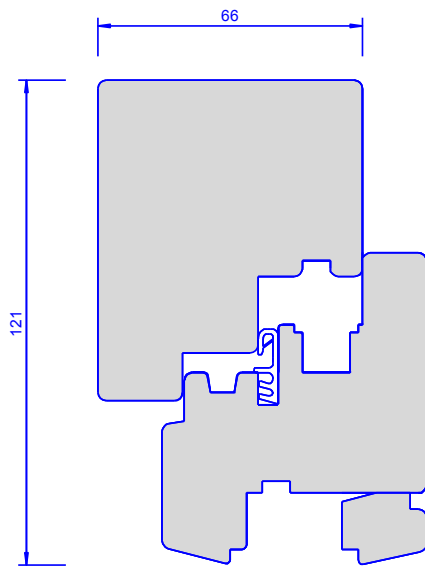

Rund - und Stichbogenfenster IV 66

- *Beschlag Roto NT*
- *Glasleisten für 24 mm Glasstärke vorge richtet*

Standardprofil

S - Profil

S - Profil mit Stilschiene

Volk GmbH , 28832 Achim
Internet: www.volk-rundfenster.de
E-mail: info@volk-rundfenster.de