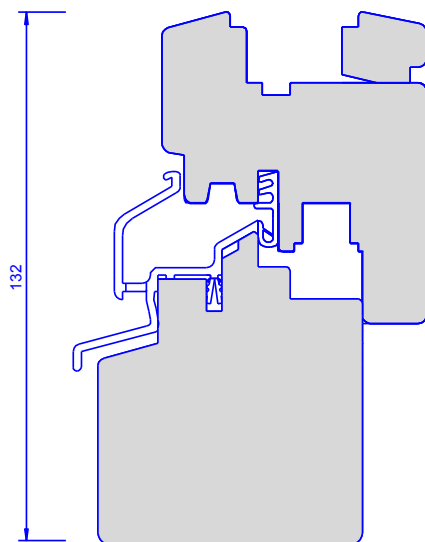

Rund - und Stichbogenfenster IV 66

- *Beschlag Roto NT*
- *Glasleisten für 24 mm Glasstärke vorge richtet*

Standardprofil

S - Profil

S - Profil mit Stilschiene

Volk GmbH , 28832 Achim
Internet: www.volk-rundfenster.de
E-mail: info@volk-rundfenster.de