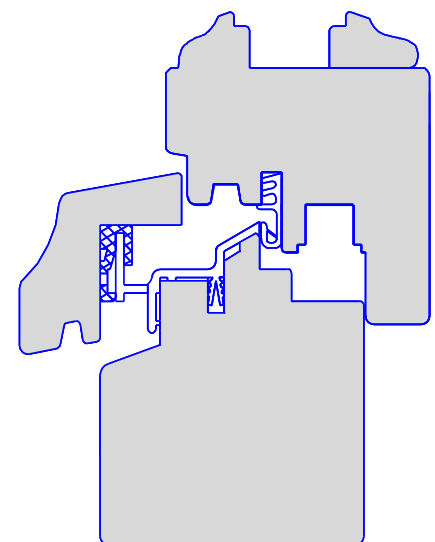

Rund - und Stichbogenfenster IV 66

- *Beschlag Roto NT*
- *Glasleisten für 24 mm Glasstärke vorge richtet*

Standardprofil

S - Profil

S - Profil mit Stilschiene

Volk GmbH , 28832 Achim
Internet: www.volk-rundfenster.de
E-mail: info@volk-rundfenster.de

Telefon:04202-2287 Fax: 04202-2247

....natürlich aus Holz