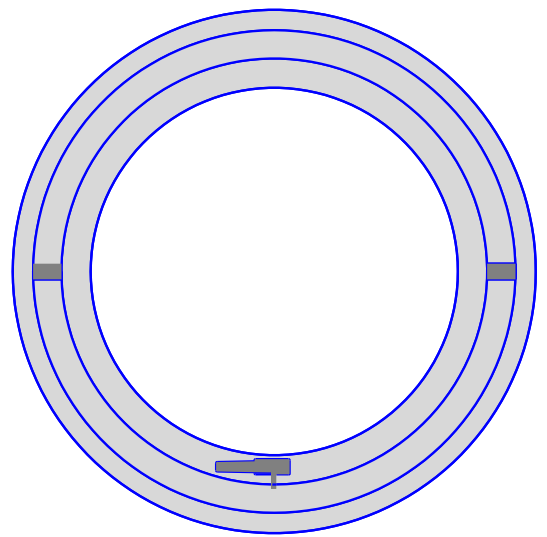

Rundschwingfenster IV 66

- *Typ Komfort*
- *Mit Zentralverschluss*
- *Umlaufender Verriegelung*
- *22 ° Sicherheitssperre am linken Lager*
- *180 ° schwenkbar*
- *Glasleisten für 24 mm Glasstärke vorgefertigt*

Ansicht : D = 1000 mm
Innenansicht

Außenansicht

Volk GmbH , 28832 Achim
Internet: www.volk-rundfenster.de
E-mail: info@volk-rundfenster.de

Telefon:04202-2287 Fax: 04202-2247

....*natürlich aus Holz*