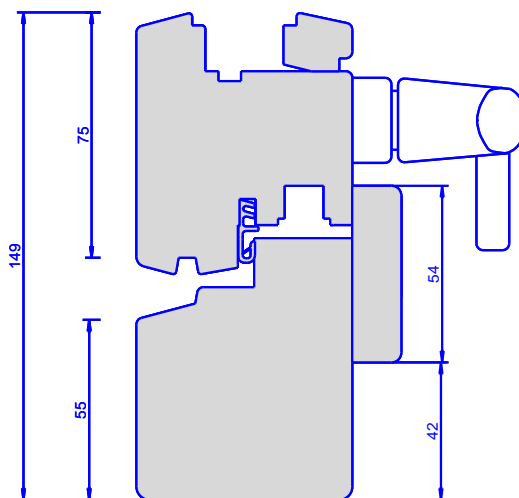

Rundschwingfenster IV 66

- *Typ Komfort*
- *Mit Zentralverschluss*
- *Umlaufender Verriegelung*
- *22 ° Sicherheitssperre am linken Lager*
- *180 ° schwenkbar*
- *Glasleisten für 24 mm Glasstärke vorgefertigt*

Ansicht : D = 1000 mm
Innenansicht

Außenansicht

Volk GmbH , 28832 Achim
Internet: www.volk-rundfenster.de
E-mail: info@volk-rundfenster.de

Telefon:04202-2287 Fax: 04202-2247

....*natürlich aus Holz*