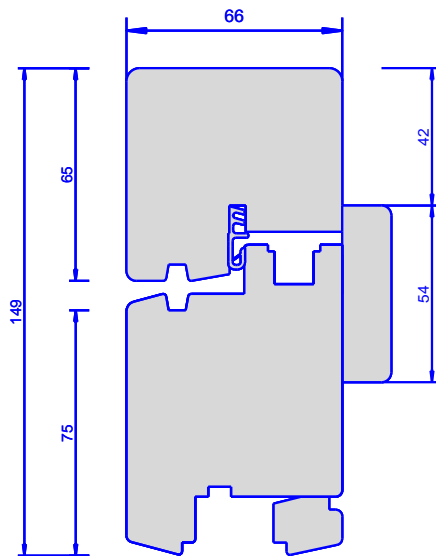

Rundschwingfenster IV 66

- *Typ Komfort*
- *Mit Zentralverschluss*
- *Umlaufender Verriegelung*
- *22 ° Sicherheitssperre am linken Lager*
- *180 ° schwenkbar*
- *Glasleisten für 24 mm Glasstärke vorgefertigt*

Ansicht : D = 1000 mm
Innenansicht

Außenansicht

Volk GmbH , 28832 Achim
Internet: www.volk-rundfenster.de
E-mail: info@volk-rundfenster.de

Telefon:04202-2287 Fax: 04202-2247

....*natürlich aus Holz*