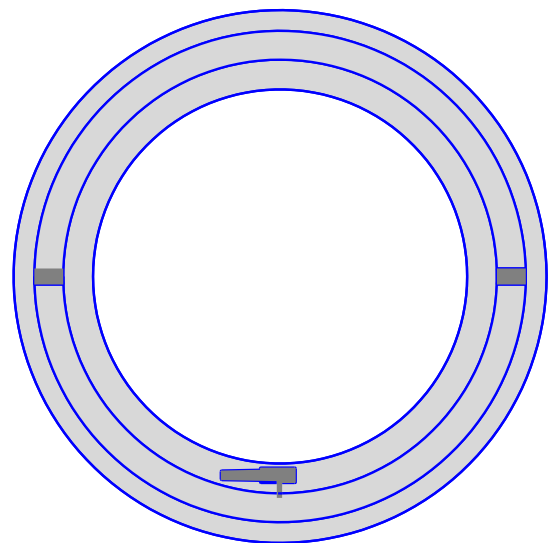

## Rundschwingfenster IV 86

- *Typ Komfort*
- *Mit Zentralverschluss*
- *Umlaufender Verriegelung*
- *22 ° Sicherheitssperre am linken Lager*
- *180 ° schwenkbar*
- *Glasleisten für 44 mm Glasstärke vorge richtet*
- *3. durchlaufende Sonderschleifdichtung*
- *24 mm Glasfalztiefe*

Ansicht : D = 1000 mm  
Innenansicht

Außenansicht

Volk GmbH , 28832 Achim  
Internet: [www.volk-rundfenster.de](http://www.volk-rundfenster.de)  
E-mail: [info@volk-rundfenster.de](mailto:info@volk-rundfenster.de)