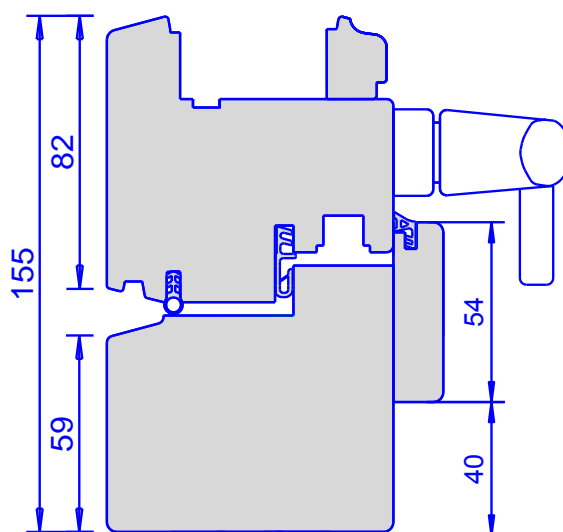

## Rundschwingfenster IV 86

- *Typ Komfort*
- *Mit Zentralverschluss*
- *Umlaufender Verriegelung*
- *22 ° Sicherheitssperre am linken Lager*
- *180 ° schwenkbar*
- *Glasleisten für 44 mm Glasstärke vorge richtet*
- *3. durchlaufende Sonderschleifdichtung*
- *24 mm Glasfalztiefe*

Ansicht : D = 1000 mm  
Innenansicht

Außenansicht

Volk GmbH , 28832 Achim  
Internet: [www.volk-rundfenster.de](http://www.volk-rundfenster.de)  
E-mail: [info@volk-rundfenster.de](mailto:info@volk-rundfenster.de)