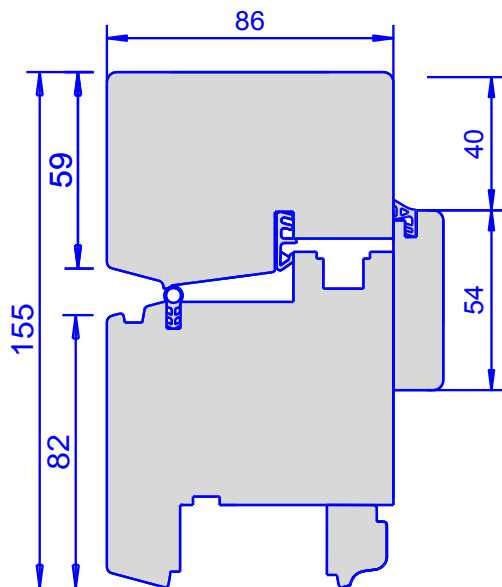

## Rundschwingfenster IV 86

- *Typ Komfort*
- *Mit Zentralverschluss*
- *Umlaufender Verriegelung*
- *22 ° Sicherheitssperre am linken Lager*
- *180 ° schwenkbar*
- *Glasleisten für 44 mm Glasstärke vorge richtet*
- *3. durchlaufende Sonderschleifdichtung*
- *24 mm Glasfalztiefe*

Ansicht : D = 1000 mm  
Innenansicht

Außenansicht

Volk GmbH , 28832 Achim  
Internet: [www.volk-rundfenster.de](http://www.volk-rundfenster.de)  
E-mail: [info@volk-rundfenster.de](mailto:info@volk-rundfenster.de)