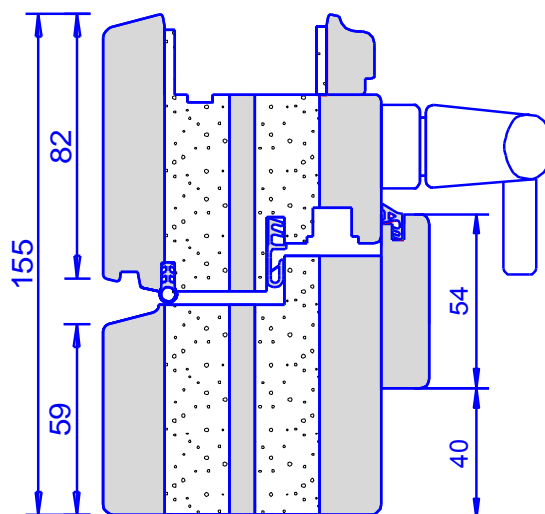

Rundschwingfenster Volatherm® IV 86

- *Typ Komfort*
- *Passivhaustauglich*
- *Fichte – Kork mehrschichtverleimt*
- *Mit Zentralverschluss*
- *Umlaufender Verriegelung*
- *22 ° Sicherheitssperre am linken Lager*
- *180 ° schwenkbar*
- *Glasleisten für 44 mm Glasstärke vorge richtet*
- *3. durchlaufende Sonderschleifdichtung*
- *24 mm Glasfalztiefe*

Ansicht : D = 1000 mm
Innenansicht

Außenansicht

Volk GmbH , 28832 Achim
Internet: www.volk-rundfenster.de
E-mail: info@volk-rundfenster.de

Telefon:04202-2287 Fax: 04202-2247

....natürlich aus Holz