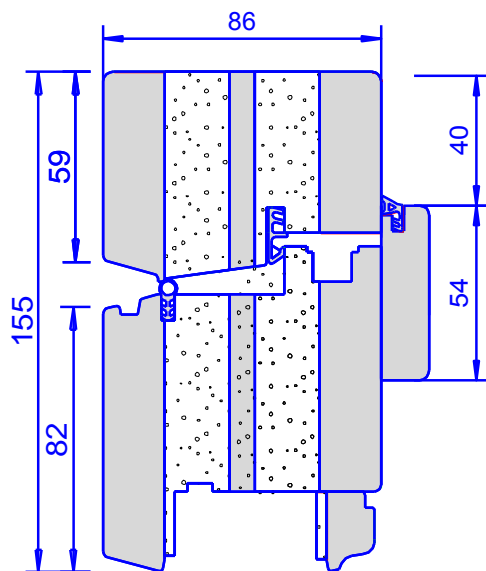

Rundschwingfenster Volatherm® IV 86

- *Typ Komfort*
- *Passivhaustauglich*
- *Fichte – Kork mehrschichtverleimt*
- *Mit Zentralverschluss*
- *Umlaufender Verriegelung*
- *22 ° Sicherheitssperre am linken Lager*
- *180 ° schwenkbar*
- *Glasleisten für 44 mm Glasstärke vorge richtet*
- *3. durchlaufende Sonderschleifdichtung*
- *24 mm Glasfalztiefe*

Ansicht : D = 1000 mm
Innenansicht

Außenansicht

Volk GmbH , 28832 Achim
Internet: www.volk-rundfenster.de
E-mail: info@volk-rundfenster.de

Telefon:04202-2287 Fax: 04202-2247

....natürlich aus Holz