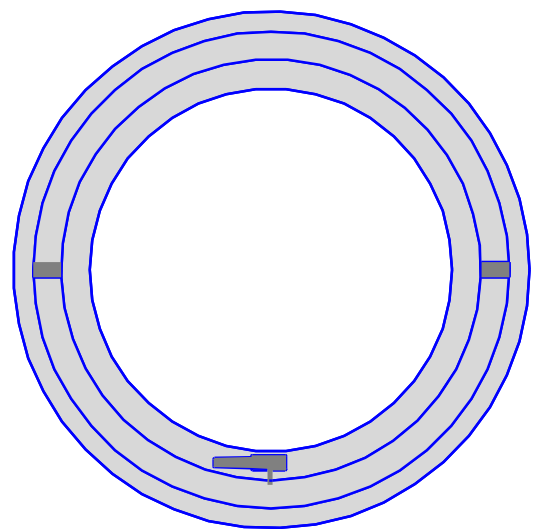

Rundschwingfenster Volatherm® IV 86

- *Typ Komfort*
- *Passivhaustauglich*
- *Fichte – Kork mehrschichtverleimt*
- *Mit Zentralverschluss*
- *Umlaufender Verriegelung*
- *22 ° Sicherheitssperre am linken Lager*
- *180 ° schwenkbar*
- *Glasleisten für 44 mm Glasstärke vorge richtet*
- *3. durchlaufende Sonderschleifdichtung*
- *24 mm Glasfalztiefe*

Ansicht : D = 1000 mm
Innenansicht

Außenansicht

Volk GmbH , 28832 Achim
Internet: www.volk-rundfenster.de
E-mail: info@volk-rundfenster.de

Telefon:04202-2287 Fax: 04202-2247

....natürlich aus Holz